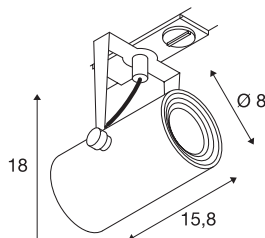

EURO SPOT TRACK

sølv, 3000K, 36°, inkl. enfase adapter

EURO SPOT TRACK er en LED-spotlight i kompakt utførelse som kan dreiebar og svinges. Leveres med passende adapter for 1-tenning 230V skinneresystem. Den LED-modulen er integrert i det sylinderveformede armaturhodet. Lyskasteren fås i flere farger og med ulike spredningsvinkler og vekker begeistring med enkel, tidløs look og høy lyseffekt.

TEKNISKE DATA

Art.nr.	1001487
Drei- og svingbar	Roterbar og svingbar
IP-kode	IP 20
Montering	Utenpåliggende montering
Montering detaljer	Skinne tak, Skinne vegg
Primær merkespenning	220-240V ~50/60Hz
Kapslingsgrad	I
Systemeffekt	11 W
Lysytelse	650 lm
Lysfargetemperatur	3000 Kelvin
Spredningsvinkel	36 °
Farge	grå
CRI	80
LXXBXX-data	L70B50
Levetid	30000 h
Lysstyrkefordeling	rotasjonssymmetrisk
Lysåpning	direkte
Lengde	15.8 cm
Høyde	18 cm
Diameter	8 cm
Nettvekt	0.654 kg
Bruttovekt	0.846 kg