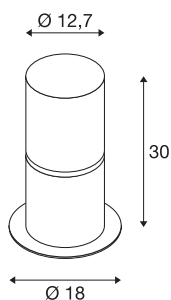

ROX ACRYL 30 Pole

staande buitenlamp, IP65, rvs 304, E27 max 20W

De staande lamp ROX ACRYL POLE 30 bestaat uit rvs 304 en opaalwit acrylaat dat de lichtbron compleet omgeeft. Door beschermingsklasse IP65 is de in meerdere hoogten beschikbare lamp geschikt voor buitengebruik. De lamp wordt direct op 230 V netspanning aangesloten. De ROX ACRYL-serie omvat bovendien wand- plus plafondlampen en is daarom universeel toepasbaar. Voor een eenvoudige montage is doorverbinden mogelijk, als optie zijn grondpin en betonankerset verkrijgbaar.

TECHNISCHE SPECIFICATIES

Art.nr.	1001488
Fitting	E27
Aantal fittingen	1
IP-code	IP 65
Slagvastheidsklasse	IK 02
Slagvastheid	0.2 Joule
Montage	Opbouw
Montagebeschrijving	Vloer, Vloer met accessoires
Primaire nominale spanning	220-240V ~50/60Hz
Veiligheidsklasse	I
Wattage	20 W
Kleur	roestvrij staal
Lichtval	diffuus
Hoogte	30 cm
Diameter	12.7 cm
Nettogewicht	1.158 kg
Brutogewicht	1.808 kg
BIG WHITE pagina	669