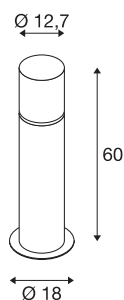

## ROX ACRYL 60 Pole

venkovní stojací svítidlo, IP65, ušlechtilá ocel 304, E27 max. 20W

Stojací svítidlo ROX ACRYL POLE 60 sestává z ušlechtilé oceli 304 a opálového akrylu, který kompletně obepíná žárovku. Díky krytí IP65 je svítidlo dostupné v několika výškách vhodné pro venkovní oblast. Elektrické připojení k síťovému napětí 230 V. Řada ROX ACRYL obsahuje dále nástěnná a stropní svítidla, a tím je univerzálně použitelná. K jednoduché montáži existuje možnost vzájemného propojení, volitelně lze zakoupit bodec a sadu k upevnění do betonu.

## TECHNICKÁ DATA

Č. výrobku	1001489
Objímka	E27
Počet objímek	1
Kód IP	IP 65
Třída rázové pevnosti	IK 02
Rázová pevnost	0.2 Joule
Montáž	Nástavba
Podrobnosti montáže	Podlaha, Podlaha s příslušenstvím
Primární jmenovité napětí	220-240V ~50/60Hz
Třída ochrany	I
Příkon	20 W
Barva	nerezová ocel
Výstup světla	difúzní
Výška	60 cm
Průměr	12.7 cm
Hmotnost netto	2.071 kg
Celková hmotnost	2.963 kg
BIG WHITE strana	669