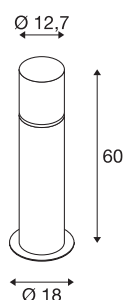

ROX ACRYL 60 Pole

уличный торшер, IP65, нержавеющая сталь 304, E27, макс. 20 Вт

Напольный светильник ROX ACRYL POLE 60 изготовлен из нержавеющей стали 304 и опалового акрила, который полностью закрывает источник света. Светильник, доступный в нескольких размерах, имеет степень защиты IP65 и может использоваться вне помещений. Подключение к электросети напряжением 230 В. Серия ROX ACRYL также включает дополнительные настенные и потолочные светильники, поэтому является универсальной в применении. Для удобства установки имеется возможность сквозного электро монтажа, а также дополнительно доступны колышек для крепления в грунт и набор анкеров по бетону.

Технические характеристики

Тов. №	1001489
Патрон	E27
Количество патронов	1
IP Code	IP 65
Класс ударопрочности	IK 02
Ударопрочность	0.2 Joule
Сборка	Накладной
Детали сборки	Пол, Пол и аксессуары
Номинальное первичное напряжение	220-240V ~50/60Hz
Класс защиты	I
Мощность	20 W
Цвет	Нержавеющая сталь
Световое отверстие	рассеянный
Высота	60 cm
Диаметр	12.7 cm
Вес нетто	2.071 kg
вес брутто	2.963 kg
BIG WHITE Seite	669