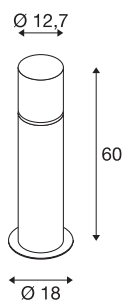

## ROX ACRYL 60 Pole

zunanja samostoječa svetilka, IP65, legirano jeklo 304, E27 maks. 20W

Samostoječa svetilka ROX ACRYL POLE 60 je sestavljena iz legiranega jekla 304 in opalnega akrila, ki žarnico povsem vključuje. Svetilka je na voljo v različnih višinah in spada v zaščitni razred IP65, zato je primerna za zunanjo uporabo. Svetilka deluje na omrežju z napetostjo 230 V. Linija ROX ACRYL vključuje tudi stenske in stropne svetilke, zato je mogoče svetilke iz te linije uporabiti povsod. Svetilka za lažjo montažo omogoča skoznje ožičenje, dodatno lahko naročite ozemljitveni klin in komplet z betonskim sidrom.

## TEHNIČNI PODATKI

Št. art.	1001489
Okov	E27
Število okovov	1
IP koda	IP 65
Kategorija odpornosti proti udarcem	IK 02
Odpornost proti udaru	0.2 Joule
Montaža	Nadgradnja
Podrobnosti montaže	Dno,Dno z dodatki
Primarna nazivna napetost	220-240V ~50/60Hz
Zaščitni razred	I
El. moč	20 W
Barva	legirano jeklo
Svetenje	razpršeno
Višina	60 cm
Premer	12.7 cm
Neto teža	2.071 kg
Bruto teža	2.963 kg
BIG WHITE Stran	669