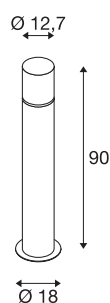

ROX ACRYL 90 Pole

staande buitenlamp, IP65, rvs 304, E27 max 20W

De staande lamp ROX ACRYL POLE 90 bestaat uit rvs 304 en opaalwit acrylaat dat de lichtbron compleet omgeeft. Door beschermingsklasse IP65 is de in meerdere hoogten beschikbare lamp geschikt voor buitengebruik. De lamp wordt direct op 230 V netspanning aangesloten. De ROX ACRYL-serie omvat bovendien wand- plus plafondlampen en is daarom universeel toepasbaar. Voor een eenvoudige montage is doorverbinden mogelijk, als optie zijn grondpin en betonankerset verkrijgbaar.

TECHNISCHE SPECIFICATIES

Art.nr.	1001490
Fitting	E27
Aantal fittingen	1
IP-code	IP 65
Slagvastheidsklasse	IK 02
Slagvastheid	0.2 Joule
Montage	Opbouw
Montagebeschrijving	Vloer, Vloer met accessoires
Primaire nominale spanning	220-240V ~50/60Hz
Veiligheidsklasse	I
Wattage	20 W
Kleur	roestvrij staal
Lichtval	diffuus
Hoogte	90 cm
Diameter	12.7 cm
Nettogewicht	3.018 kg
Brutogewicht	4.271 kg
BIG WHITE pagina	669