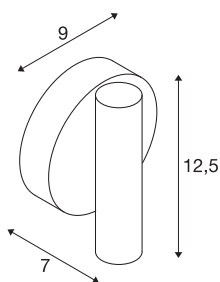

INFORMATIONS TECHNIQUES

Réf.	1001495
Orientable ou inclinable	Dispositif rotatif et pivotant
Code IP	IP 20
Montage	En saillie
Détails de montage	Plafond, Applique
Variable	Oui
Technologie de variation de l'éclairage	Variateur en fin de phase
Tension nominale primaire	220-240V ~50/60Hz
Courant / tension secondaire	500 mA
Classe de protection	I
Puissance en watts	9 W
Hauteur du courant d'appel	10 A
Durée du courant d'appel	40 µs
Effet stroboscopique (SVM)	0.01
Lumen	580 lm
Température de couleur	3000 Kelvin
Angle de rayonnement	40 °
Coloris	noir
IRC	90
Données LXXBXX	L70B50
Durée de vie	30000 h
Sortie lumineuse	directement

Source Lumineuse

916381	
--------	---

Largeur	9 cm
Hauteur	12.5 cm
Profondeur	7 cm
Poids net	0.353 kg
Poids brut	0.44 kg