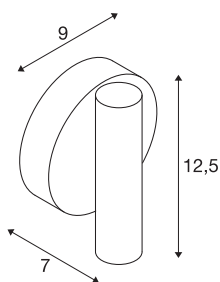

KARPO 30 CW

led indoor wand- en plafondopbouwlamp, single zwart, 3000K dimbaar

De lampenserie KARPO is in de kleuren wit en zwart verkrijgbaar. Deze is naar keuze voorzien van een of twee spots in cilindervorm, die via een scharnier naar wens kunnen worden gericht. Het kantel- en draaibereik maken het mogelijk de ruimte optimaal te verlichten. De geïntegreerde premium leds zorgen voor een hoge energie-efficiëntie. Daarnaast beschikt de lamp over een hoge kleurweergave-index van 90. De lampen kunnen direct op 230 V netspanning worden aangesloten.

TECHNISCHE SPECIFICATIES

Art.nr.	1001495
Draai- of kantelbaar	Draai- en zwenkbaar
IP-code	IP 20
Montage	Opbouw
Montagebeschrijving	Plafond,Wand
Dimbaar	Ja
Dimtechniek	Fase-afsnijding
Primaire nominale spanning	220-240V ~50/60Hz
Secundaire stroom / spanning	500 mA
Veiligheidsklasse	I
Wattage	9 W
Niveau van inschakelstroom	10 A
Duur van inschakelstroom	40 µs
Stroboscopisch effect (SVM)	0.01
Lumen	580 lm
Lichtkleurtemperatuur	3000 Kelvin
Stralingshoek	40 °
Kleur	zwart
CRI	90
LXXBXX gegevens	L70B50
Levensduur	30000 h
Lichtval	direct

Lichtbron

916381	
--------	---

Breedte	9 cm
Hoogte	12.5 cm
Diepte	7 cm
Nettogewicht	0.353 kg
Brutogewicht	0.44 kg