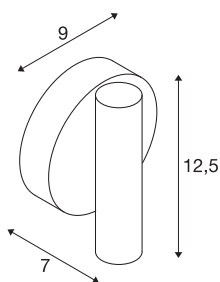

KARPO WL

stenska svetilka, ena sijalka, LED, 3000 K, okrogla, črna

Svetilke linije KARPO, ki jih je mogoče zatemniti, so na voljo v beli in črni barvi. Imajo lahko eno ali dve glavi valjaste oblike s točkovnimi sijalkami, ki jih lahko po želji usmerjate prek sklepa. Z nagibanjem in vrtenjem svetilk boste lahko optimalno osvetlili prostor. Vgrajene Premium LED sijalke zagotavljajo visoko energetske učinkovitost. Poleg tega ima svetilka visok indeks barve reprodukcije, ki znaša 90. Svetilke lahko priključite neposredno na omrežje z napetostjo 230 V.

TEHNIČNI PODATKI

Št. art.	1001495
Vrtljivo ali nagibno	vrtljiva in zasučna
IP koda	IP 20
Montaža	Nadgradnja
Podrobnosti montaže	Strop, Stena
Možnost zatemnitve	Da
Tehnologija zatemnitve	Fazni odsek
Primarna nazivna napetost	220-240V ~50/60Hz
Sekundarni tok / napetost	500 mA
Zaščitni razred	I
El. moč	9 W
Raven zagonskega toka	10 A
Trajanje zagonskega toka	40 μs
Stroboskopski učinek (SVM)	0.01
Lumini	580 lm
Barvna temperatura	3000 Kelvin
Kot sevanja	40 °
Barva	črna
CRI	90
LXXBXX podatki	L70B50
Življenjska doba	30000 h
Svetenje	neposredno

Svetlobnega Vira

916381	
--------	---

Širina	9 cm
Višina	12.5 cm
Globina	7 cm
Neto teža	0.353 kg
Bruto teža	0.44 kg