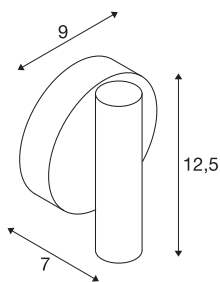

KARPO WL

nástěnné svítidlo, jedna žárovka, LED, 3000K, kulaté, bílé

Řada svítidel KARPO v bílé a černé. Disponuje jedním nebo dvěma spoty válcového tvaru, které lze za pomoci klouby individuálně vyrovnat. Díky rozsahu otáčení a vykývnutí může být prostor volitelně osvětlen. Integrované prémiové LED zajišťují vysokou energetickou účinnost. Dále má svítidlo vysoký index reprodukce barev 90. Svítidla dovolují přímé připojení k síťovému napětí 230 V.

TECHNICKÁ DATA

Č. výrobku	1001496
Otočné nebo výkyvné	otočné a výkyvné
Kód IP	IP 20
Montáž	Nástavba
Podrobnosti montáže	Strop, Stěna
Stmívatelné	Áno
Technologie stmívání	Stmívač pro kapacitní zatížení
Primární jmenovité napětí	220-240V ~50/60Hz
Sekundární proud / napětí	500 mA
Třída ochrany	I
Příkon	9 W
Úroveň rozběhového proudu	10 A
Doba trvání rozběhového proudu	40 μs
Stroboskopický efekt (SVM)	0.01
Lumen	660 lm
Teplota barvy světla	3000 Kelvin
Úhel záření	40 °
Barva	bílá
CRI	90
Data LXXBXX	L70B50
Životnost	30000 h
Výstup světla	přímé

Světelného Zdroje

916381	
--------	---

Šířka	9 cm
Výška	12.5 cm
Hloubka	7 cm
Hmotnost netto	0.353 kg
Celková hmotnost	0.427 kg