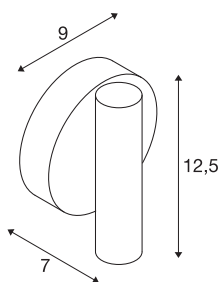

KARPO 30 CW

applique et plafonnier apparent LED indoor, simple, blanc, 3000 K, dimmable

La série de luminaires KARPO est disponible en blanc et noir. Elle comprend au choix un ou deux spots cylindriques orientables individuellement par le biais d'une articulation. La plage de rotation et d'inclinaison permet d'illuminer la pièce de manière optimale. Les LED Premium intégrées offrent un haut rendement énergétique. En plus la lampe dispose d'un indice de rendu des couleurs élevé de 90. Les lampes peuvent être raccordées directement au secteur 230 V.

INFORMATIONS TECHNIQUES

N° art.	1001496
Pivotant ou inclinable	Rotatif et pivotant
Code IP	IP 20
Montage	Apparent
Infos de montage	Plafond, Mur
Dimmable	Oui
Technologie du dimmage	Variateur en phase descendante
Tension nominale primaire	220-240V ~50/60Hz
Courant / tension secondaire	500 mA
Indice de protection	I
Wattage	9 W
Hauteur du courant d'appel	10 A
Durée du courant d'appel	40 µs
Effet stroboscopique (SVM)	0.01
Lumen	660 lm
Température de couleur	3000 Kelvin
Angle faisceau	40 °
Coloris	blanc
CRI	90
Caractéristiques LXXBXX	L70B50
Durée de vie	30000 h
Faisceau lumineux	directement

Source Lumineuse

916381	
--------	---

Largeur	9 cm
Hauteur	12.5 cm
Profondeur	7 cm
Poids net	0.353 kg
Poids brut	0.427 kg