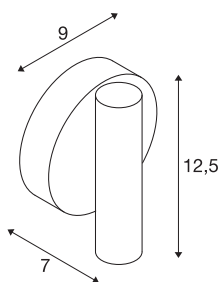

INFORMATIONS TECHNIQUES

Réf.	1001496
Orientable ou inclinable	Dispositif rotatif et pivotant
Code IP	IP 20
Montage	En saillie
Détails de montage	Plafond, Applique
Variable	Oui
Technologie de variation de l'éclairage	Variateur en fin de phase
Tension nominale primaire	220-240V ~50/60Hz
Courant / tension secondaire	500 mA
Classe de protection	I
Puissance en watts	9 W
Hauteur du courant d'appel	10 A
Durée du courant d'appel	40 µs
Effet stroboscopique (SVM)	0.01
Lumen	660 lm
Température de couleur	3000 Kelvin
Angle de rayonnement	40 °
Coloris	blanc
IRC	90
Données LXXBXX	L70B50
Durée de vie	30000 h
Sortie lumineuse	directement

Source Lumineuse

916381	
--------	---

Largeur	9 cm
Hauteur	12.5 cm
Profondeur	7 cm
Poids net	0.353 kg
Poids brut	0.427 kg