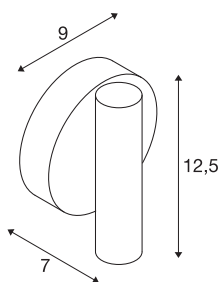

## INFORMATIONS TECHNIQUES

Réf.	1001496
Orientable ou inclinable	Dispositif rotatif et pivotant
Code IP	IP 20
Montage	En saillie
Détails de montage	Plafond, Applique
Variable	Oui
Technologie de variation de l'éclairage	Variateur en fin de phase
Tension nominale primaire	220-240V ~50/60Hz
Courant / tension secondaire	500 mA
Classe de protection	I
Puissance en watts	9 W
Hauteur du courant d'appel	10 A
Durée du courant d'appel	40 µs
Effet stroboscopique (SVM)	0.01
Lumen	660 lm
Température de couleur	3000 Kelvin
Angle de rayonnement	40 °
Coloris	blanc
IRC	90
Données LXXBXX	L70B50
Durée de vie	30000 h
Sortie lumineuse	directement

## Source Lumineuse

916381	
--------	-----------------------------------------------------------------------------------

<b>Largeur</b>	9 cm
<b>Hauteur</b>	12.5 cm
<b>Profondeur</b>	7 cm
<b>Poids net</b>	0.353 kg
<b>Poids brut</b>	0.427 kg