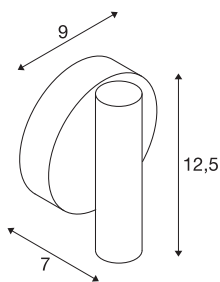

KARPO 30 CW

LED innendørs vegg- og takarmatur, single hvit 3000K kan dimmes

Armaturserien KARPO fås i hvit og sort. Den har enten en eller to spotter i sylindrerform, og disse kan stilles inn uavhengig av hverandre via et ledd. Sving- og dreieområdet gjør det mulig å belyse rommet på optimal måte. De integrerte Premium LED-ene gir høy energieffektivitet. I tillegg har armaturet en høy fargegjengivelsesindeks på 90. armaturene kan kobles direkte til 230 V nettspenning.

TEKNISKE DATA

Art.nr.	1001496
Drei- og svingbar	Roterbar og svingbar
IP-kode	IP 20
Montering	Utenpåliggende montering
Montering detaljer	Tak, Vegg
Kan dimmes	Ja
Dimmeteknologi	Faseavsnitt
Primær merkespenning	220-240V ~50/60Hz
Sekundær strøm / spenning	500 mA
Kapslingsgrad	I
Systemeffekt	9 W
Høy innkoblingsstrøm	10 A
Varighet innkoblingsstrøm	40 µs
Strobeeffekt (SVM)	0.01
Lysytelse	660 lm
Lysfargetemperatur	3000 Kelvin
Spredningsvinkel	40 °
Farge	hvit
CRI	90
LXXBXX-data	L70B50
Levetid	30000 h
Lysåpning	direkte

Lyskilde

916381	
--------	---

Bredde	9 cm
Høyde	12.5 cm
Dybde	7 cm
Nettvekt	0.353 kg
Bruttovekt	0.427 kg