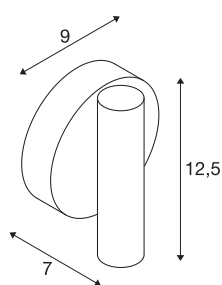

KARPO 30 CW

LED indoor wand- en plafondarmatuur, single, wit, 3000K dimbaar

De reeks KARPO armaturen is verkrijgbaar in de kleuren wit en zwart. De reeks beschikt naar keuze over één of twee spots in cilindervorm, die via een scharnier individueel te richten zijn. Het richt- en draaibereik laat toe dat de ruimte optimaal kan worden verlicht. De geïntegreerde Premium LEDs zorgen voor een hoge energie-efficiëntie. Verder heeft de lamp een hoge kleurweergave-index van 90. De lampen kunnen rechtstreeks op 230V netspanning worden aangesloten.

TECHNISCHE GEGEVENS

Art.nr.	1001496
Draai- of zwenkbaar	Draai- en kantelbaar
IP-code	IP 20
Montage	opbouw
Montagebeschrijving	plafond,wand
dimbaar	Ja
Dimtechnologie	faseafsnijding
Primaire nominale spanning	220-240V ~50/60Hz
Secundaire stroom/spanning	500 mA
Beschermingsklasse	I
Wattage	9 W
Niveau van inschakelstroom	10 A
Duur van inschakelstroom	40 μ s
Stroboscopisch effect (SVM)	0.01
Lumen	660 lm
Lichtkleurtemperatuur	3000 Kelvin
Stralingshoek	40 °
Kleur	wit
CRI	90
LXXBXX-gegevens	L70B50
Levensduur	30000 h
Lichtuitlaat	direct

Lichtbron

916381	
--------	---

Breedte	9 cm
Hoogte	12.5 cm
Diepte	7 cm
Nettogewicht	0.353 kg
Brutogewicht	0.427 kg