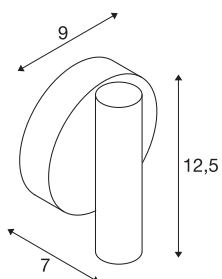

Технические характеристики

Тов. №	1001496
С регулировкой наклона и поворота	С регулировкой угла наклона и возможностью вращения
IP Code	IP 20
Сборка	Накладной
Детали сборки	Потолок, Стена
С регулировкой яркости	Да
Технология регулирования яркости	Фазовая отсечка
Номинальное первичное напряжение	220-240V ~50/60Hz
Вторичный ток / напряжение	500 mA
Класс защиты	I
Мощность	9 W
Уровень пускового тока	10 A
Продолжительность пускового тока	40 µs
Стробоскопический эффект (SVM)	0.01
Световой поток	660 lm
Цветовая температура	3000 Kelvin
Половинный угол	40 °
Цвет	белый
CRI	90
LXXBXX Данные	L70B50
Срок службы	30000 h

Источник света

916381	
--------	---

Световое отверстие	прямой
Ширина	9 см
Высота	12.5 см
Глубина	7 см
Вес нетто	0.353 kg
вес брутто	0.427 kg