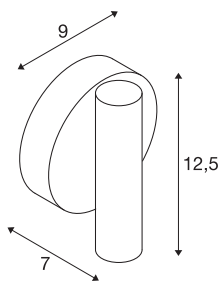

## KARPO WL

stenska svetilka, ena sijalka, LED, 3000 K, okrogla, bela

Svetilke linije KARPO, ki jih je mogoče zatemniti, so na voljo v beli in črni barvi. Imajo lahko eno ali dve glavi valjaste oblike s točkovnimi sijalkami, ki jih lahko po želji usmerjate prek sklepa. Z nagibanjem in vrtenjem svetilk boste lahko optimalno osvetlili prostor. Vgrajene Premium LED sijalke zagotavljajo visoko energetske učinkovitost. Poleg tega ima svetilka visok indeks barve reprodukcije, ki znaša 90. Svetilke lahko priključite neposredno na omrežje z napetostjo 230 V.

## TEHNIČNI PODATKI

Št. art.	1001496
Vrtljivo ali nagibno	vrtiljiva in zasučna
IP koda	IP 20
Montaža	Nadgradnja
Podrobnosti montaže	Strop, Stena
Možnost zatemnitve	Da
Tehnologija zatemnitve	Fazni odsek
Primarna nazivna napetost	220-240V ~50/60Hz
Sekundarni tok / napetost	500 mA
Zaščitni razred	I
El. moč	9 W
Raven zagonskega toka	10 A
Trajanje zagonskega toka	40 μs
Stroboskopski učinek (SVM)	0.01
Lumini	660 lm
Barvna temperatura	3000 Kelvin
Kot sevanja	40 °
Barva	bela
CRI	90
LXXBXX podatki	L70B50
Življenjska doba	30000 h
Svetenje	neposredno

## Svetlobnega Vira

916381	
--------	---

Širina	9 cm
Višina	12.5 cm
Globina	7 cm
Neto teža	0.353 kg
Bruto teža	0.427 kg