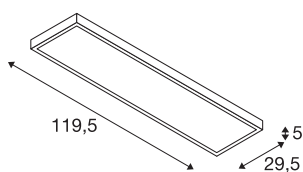

Luminaria de superficie de techo

para interior LED PANEL 1200x300mm, 3000K, blanco

Con el PANEL LED disponible en varios colores de luz y de carcasa, ofrecemos una solución moderna y compacta para un modelo eficiente de iluminación básica. Gracias a su alto flujo luminoso en combinación con un bajo valor UGR de 19, usted obtendrá una sensación de iluminación agradable, homogénea y antideslumbrante para puestos de trabajo con ordenador. La conexión eléctrica se realiza directamente a una tensión eléctrica de 230 V. Esta luminaria incluye luces LED incorporadas.

Datos técnicos

Art. N.º	1001505
Código IP	IP 20
Montaje	Superficie
Detalles de montaje	Techo
Dimerizable	Sí
Tecnología de regulación	Corte de fase final
Cantidad de cableado transversal	40
Voltaje nominal primario	220-240V ~50/60Hz
Corriente eléctrica / Tensión secundaria	1000 mA
Clase de protección	I
Potencia	45 W
Nivel de corriente de entrada	9 A
Duración de la corriente de entrada	50 µs
Efecto estroboscópico (SVM)	0.03
Flujo luminoso	3100 lm
Temperatura del color de la luz	3000 Kelvin
Semiángulo de dispersión	90 °
Color	blanco
IRC	80
UGR ≤	19
Datos LXXBXX	L70B50
Vida útil	30000 h

Fuente de luz

916537		Distribución de la intensidad lumino- sa	simétrica
		Salida de la luz	Directa
		Longitud	119.5 cm
		Anchura	29.5 cm
		Altura	5 cm
		Peso neto	4.429 kg
		Peso bruto	5.341 kg
		Página BIG WHITE	262