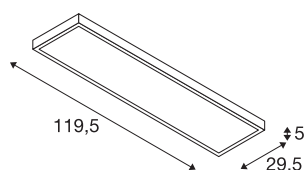

## Luminaria de superficie de techo

para interior LED PANEL 1200x300mm, 3000K, gris plateado

Con el PANEL LED disponible en varios colores de luz y de carcasa, ofrecemos una solución moderna y compacta para un modelo eficiente de iluminación básica. Gracias a su alto flujo luminoso en combinación con un bajo valor UGR de 19, usted obtendrá una sensación de iluminación agradable, homogénea y antideslumbrante para puestos de trabajo con ordenador. La conexión eléctrica se realiza directamente a una tensión eléctrica de 230 V. Esta luminaria incluye luces LED incorporadas.

### Datos técnicos

Art. N.º	1001508
Código IP	IP 20
Montaje	Superficie
Detalles de montaje	Techo
Dimerizable	Sí
Tecnología de regulación	Corte de fase final
Cantidad de cableado transversal	40
Voltaje nominal primario	220-240V ~50/60Hz
Corriente eléctrica / Tensión secundaria	1000 mA
Clase de protección	I
Potencia	45 W
Nivel de corriente de entrada	9 A
Duración de la corriente de entrada	50 µs
Efecto estroboscópico (SVM)	0.03
Flujo luminoso	3100 lm
Temperatura del color de la luz	3000 Kelvin
Semiángulo de dispersión	90 °
Color	gris
IRC	80
UGR ≤	19
Datos LXXBXX	L70B50
Vida útil	30000 h

## Fuente de luz

916537		<b>Distribución de la intensidad lumino- sa</b>	simétrica
		<b>Salida de la luz</b>	Directa
		<b>Longitud</b>	119.5 cm
		<b>Anchura</b>	29.5 cm
		<b>Altura</b>	5 cm
		<b>Peso neto</b>	4.422 kg
		<b>Peso bruto</b>	5.347 kg
		<b>Página BIG WHITE</b>	262