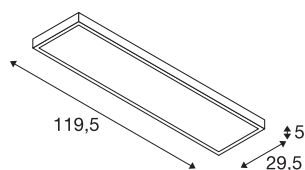

PANEL

1200x300 мм, светодиодный комнатный накладной потолочный светильник, 3000 К, серебристо-серый

Светодиодный светильник PANEL, доступный в нескольких цветах корпуса и с различной цветовой температурой, представляет собой современное компактное решение, обеспечивающее эффективное основное освещение. Благодаря мощному световому потоку и значению UGR менее 19 светильник обеспечивает приятное, однородное и безбликовое освещение даже для рабочих мест с дисплеем. Прямое подключение к электросети напряжением 230 В. Этот светильник оснащен встроенными светодиодными лампами.

Технические характеристики

Тов. №	1001508
IP Code	IP 20
Сборка	Накладной
Детали сборки	Потолок
С регулировкой яркости	Да
Технология регулирования яркости	Фазовая отсечка
Номер сквозного монтажа проводки	40
Номинальное первичное напряжение	220-240V ~50/60Hz
Вторичный ток / напряжение	1000 mA
Класс защиты	I
Мощность	45 W
Уровень пускового тока	9 A
Продолжительность пускового тока	50 μs
Стробоскопический эффект (SVM)	0.03
Световой поток	3100 lm
Цветовая температура	3000 Kelvin
Половинный угол	90 °
Цвет	серый
CRI	80
UGR ≤	19
LXXBXX Данные	L70B50

Источник света

916537	
--------	---

Срок службы	30000 h
Распределение силы света	симметричный
Световое отверстие	прямой
Длина	119.5 cm
Ширина	29.5 cm
Высота	5 cm
Вес нетто	4.387 kg
вес брутто	5.293 kg
BIG WHITE Seite	275