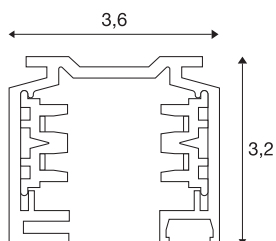

## EUTRAC 3-tenning uten-påliggende SKINNE

230V-skinne, hvit, 1 m

Skinne av aluminium til 3-tenning 230V skinneresystem (utenpåliggende). Kan monteres rett på veggen eller i taket ved hjelp av borehullene. Den utenpåliggende varianten av dette systemet finnes i flere farger og lengder. Alternativt finnes det også en innfelt variant. Vær oppmerksom på at hvitfargen endrer seg fra RAL 9010 til RAL 9016 (trafikkhvit) fra 01. April 2018. Du finner nærmere informasjon om dette under produktinformasjon på området "Service" / Nedlastinger.

### TEKNISKE DATA

Art.nr.	1001510
EL nummer	3221801
IP-kode	IP 20
Montering	Utenpåliggende montering
Montering detaljer	Tak
Merkespenning	220-240V ~50/60Hz V
Kapslingsgrad	I
Farge	hvit
Lengde	100 cm
Bredde	3.6 cm
Høyde	3.2 cm
Nettvekt	0.878 kg
Bruttvekt	0.955 kg
BIG WHITE side	537

## Tilbehør og lyspæreeanbefaling

1002845	Wire-oppheng , til EU-TRAC®, S-TRACK og 1-tenning-skiner, 5m, sett med to
---------	---