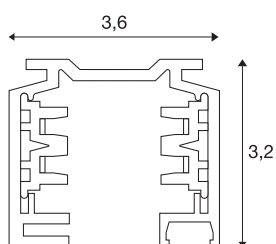

EUTRAC DRIEFASEN OP-BOUWRAIL

hoogspanningsrail, wit, 1 m

Aluminium draagrail van het EUTRAC driefasen hoogvolt opbouwrailsysteem. De armatuur kan door de in het profiel aanwezige gaten direct op de wand of tegen het plafond worden gemonteerd. De opbouwversie van dit systeem is in meerdere kleuren en lengten beschikbaar. Als alternatief staat verder een inbouwversie ter beschikking. Houd er rekening mee dat de kleur wit vanaf 1 april 2018 van RAL 9010 verandert in RAL 9016 (verkeerswit). Meer informatie hierover vindt u onder productinformatie op de pagina service / downloads.

TECHNISCHE SPECIFICATIES

Art.nr.	1001510
IP-code	IP 20
Montage	Opbouw
Montagebeschrijving	Plafond
Nominale spanning	220-240V ~50/60Hz V
Veiligheidsklasse	I
Kleur	wit
Lengte	100 cm
Breedte	3.6 cm
Hoogte	3.2 cm
Nettogewicht	0.878 kg
Brutogewicht	0.955 kg
BIG WHITE pagina	537