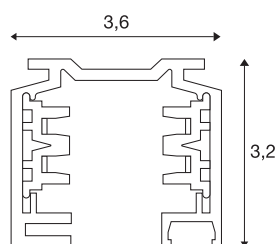

CARRIL DE MONTAJE TRIFÁSICO EUTRAC

carril de alta tensión, blanco, 2 m

Carril de soporte de aluminio del sistema de carriles de montaje trifásicos de alta tensión EUTRAC. El montaje se puede realizar directamente en la pared o en el techo a través de las perforaciones existentes en el perfil. El modelo de superficie de este sistema está disponible en varios colores y longitudes. De forma alternativa hay disponible un modelo empotrable. Por favor, tenga en cuenta que a partir del 1 de abril de 2018, el tono blanco cambia de RAL 9010 a RAL 9016 (blanco tráfico). Puede encontrar más información en la información de producto en el apartado «Servicio» / Descargas.

Datos técnicos

Art. N.º	1001511
Código IP	IP 20
Montaje	Superficie
Detalles de montaje	Techo
Voltaje nominal	220-240V ~50/60Hz V
Clase de protección	I
Color	blanco
Longitud	200 cm
Anchura	3.6 cm
Altura	3.2 cm
Peso neto	1.75 kg
Peso bruto	2.417 kg
Página BIG WHITE	435

Accesorios

1002845	Cable de suspensión metálico , para alimentador EUTRAC®, S-TRACK y carriles de 1 fase, 5 m, juego de dos uds.
---------	---