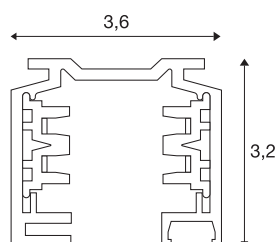

EUTRAC®

rail 3 allumages, en saillie, intérieur, 2m, blanc

Rail porteur aluminium du système de rail en saillie triphasé 230V EUTRAC. L'installation peut s'effectuer directement au mur ou au plafond en utilisant les trous pré-perçés du profil. La version en saillie de ce système est disponible en plusieurs coloris et longueurs. Ce luminaire est également disponible en version encastrable. Veuillez noter qu'à compter du 1er avril 2018, la teinte de blanc RAL 9010 sera remplacée par la teinte RAL 9016 (Blanc signalisation). Vous trouverez plus d'informations sous Informations produits dans la section « Service » / Téléchargements.

INFORMATIONS TECHNIQUES

Réf.	1001511
Code IP	IP 20
Montage	En saillie
Détails de montage	Plafond
Tension nominale	220-240V ~50/60Hz V
Classe de protection	I
Coloris	blanc
Longueur	200 cm
Largeur	3.6 cm
Hauteur	3.2 cm
Poids net	1.75 kg
Poids brut	2.417 kg
Page du BIG WHITE	537