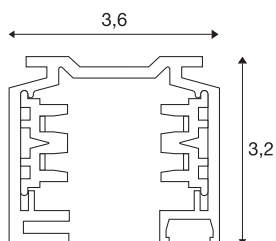

EUTRAC 3-tenning uten-påliggende SKINNE

230V-skinne, hvit, 2 m

Skinne av aluminium til 3-tenning 230V skinneresystem (utenpåliggende). Kan monteres rett på veggen eller i taket ved hjelp av borehullene. Den utenpåliggende varianten av dette systemet finnes i flere farger og lengder. Alternativt finnes det også en innfelt variant. Vær oppmerksom på at hvitfargen endrer seg fra RAL 9010 til RAL 9016 (trafikkhvit) fra 01. April 2018. Du finner nærmere informasjon om dette under produktinformasjon på området "Service" / Nedlastinger.

TEKNISKE DATA

Art.nr.	1001511
EL nummer	3221804
IP-kode	IP 20
Montering	Utenpåliggende montering
Montering detaljer	Tak
Merkespenning	220-240V ~50/60Hz V
Kapslingsgrad	I
Farge	hvit
Lengde	200 cm
Bredde	3.6 cm
Høyde	3.2 cm
Nettvekt	1.75 kg
Bruttvekt	2.417 kg
BIG WHITE side	537

Tilbehør og lyspærebefaling

1002845	Wire-oppheng , til EU-TRAC®, S-TRACK og 1-tenning-skiner, 5m, sett med to
---------	---