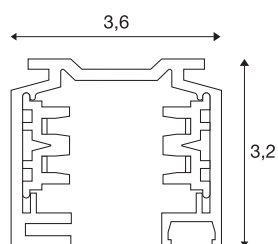

CARRIL DE MONTAJE TRIFÁSICO EUTRAC

carril de alta tensión, blanco, 3 m

Carril de soporte de aluminio del sistema de carriles de montaje trifásicos de alta tensión EUTRAC. El montaje se puede realizar directamente en la pared o en el techo a través de las perforaciones existentes en el perfil. El modelo de superficie de este sistema está disponible en varios colores y longitudes. De forma alternativa hay disponible un modelo empotrable. Por favor, tenga en cuenta que a partir del 1 de abril de 2018, el tono blanco cambia de RAL 9010 a RAL 9016 (blanco tráfico). Puede encontrar más información en la información de producto en el apartado «Servicio» / Descargas.

Datos técnicos

Art. N.º	1001512
Código IP	IP 20
Montaje	Superficie
Detalles de montaje	Techo
Voltaje nominal	220-240V ~50/60Hz V
Clase de protección	I
Color	blanco
Longitud	300 cm
Anchura	3.6 cm
Altura	3.2 cm
Peso neto	2.677 kg
Peso bruto	3.646 kg
Página BIG WHITE	435

Accesorios

1002845	Cable de suspensión metálico , para alimentador EUTRAC®, S-TRACK y carriles de 1 fase, 5 m, juego de dos uds.
---------	---