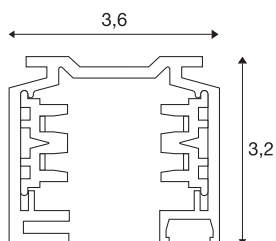

EUTRAC 3-tenning uten-påliggende SKINNE

230V-skinne, hvit, 3 m

Skinne av aluminium til 3-tenning 230V skinneresystem (utenpåliggende). Kan monteres rett på veggen eller i taket ved hjelp av borehullene. Den utenpåliggende varianten av dette systemet finnes i flere farger og lengder. Alternativt finnes det også en innfelt variant. Vær oppmerksom på at hvitfargen endrer seg fra RAL 9010 til RAL 9016 (trafikkhvit) fra 01. April 2018. Du finner nærmere informasjon om dette under produktinformasjon på området "Service" / Nedlastinger.

TEKNISKE DATA

Art.nr.	1001512
EL nummer	3221807
IP-kode	IP 20
Montering	Utenpåliggende montering
Montering detaljer	Tak
Merkespenning	220-240V ~50/60Hz V
Kapslingsgrad	I
Farge	hvit
Lengde	300 cm
Bredde	3.6 cm
Høyde	3.2 cm
Nettvekt	2.677 kg
Bruttvekt	3.646 kg
BIG WHITE side	537

Tilbehør og lyspærebefaling

1002845

Wire-oppheng , til EU-
TRAC®, S-TRACK og
1-tenning-skiner, 5m,
sett med to