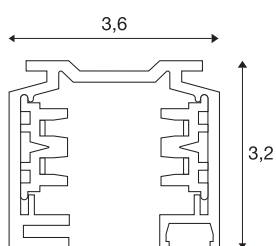

EUROTRACK

CALHA DE MONTAGEM SALIENTE DE 3 FASES, calha de alta voltagem, branco, 3 m

Calha de suporte de alumínio do sistema de calhas de montagem saliente de 3 fases de alta voltagem EUTRAC. A montagem pode ser feita diretamente na parede ou no teto através dos orifícios existentes no perfil. A versão de montagem saliente deste sistema está disponível em várias cores e comprimentos. Para além disso, como alternativa, está disponível uma versão de embutir. Por favor, note que o tom de branco a partir de 1 de abril de 2018 altera de RAL 9010 para RAL 9016 (branco sinalização). Para mais informações, por favor visite as informações de produto na área Serviço / Downloads.

DADOS TÉCNICOS

Ref. n.º	1001512
IP Code	IP 20
Montagem	Montagem à superfície
Pormenores da montagem	Teto
Tensão nominal	220-240V ~50/60Hz V
Classe de proteção	I
Cor	branco
Comprimento	300 cm
Largura	3.6 cm
Altura	3.2 cm
Peso líquido	2.677 kg
Peso bruto	3.646 kg
Página BIG WHITE	435

Acessórios

1002845	Suspensão para cabo de aço , para EUTRAC®, S-TRACK e calhas de 1 fase, 5m, dois conjuntos
---------	---