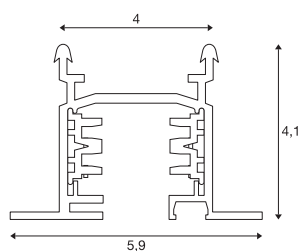

EUTRAC BINARIO A INCASSO TRIFASE

binario alta tensione, bianco, 2 m

Binario in alluminio del sistema a binario trifase a incasso ad alta tensione EUTRAC. La versione a incasso di questo sistema è disponibile in più lunghezze. Con la particolare struttura del binario è possibile posizionare elementi a plafone trasversali rispetto al binario. Sulla guida è indicato il carico massimo. Come alternativa è anche disponibile una versione a plafone. Si noti che la tonalità bianca a partire dal 1° aprile 2018 passerà da RAL 9010 a RAL 9016 (bianco traffico). Ulteriori informazioni sono riportate nelle informazioni sul prodotto dell'area Servizio / Download.

DATI TECNICI

Articolo	1001531
Codice IP	IP 20
Montaggio	Incasso
Dettagli di montaggio	Soffitto
Tensione nominale	220-240V ~50/60Hz V
Classe isolamento	I
Colore	bianco
Lunghezza	200 cm
Larghezza	5.9 cm
Altezza	4.1 cm
Peso netto	2.367 kg
Peso lordo	3.351 kg
BIG WHITE pagina	541