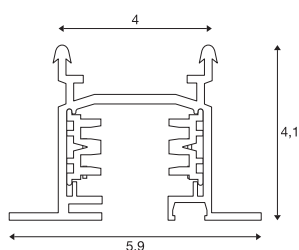

EUTRAC®

rail 3 allumages, encastrable, intérieur, 3m, blanc

Rail porteur aluminium du système de rail encastrable triphasé 230V EUTRAC. La version encastrable de ce système est disponible en plusieurs longueurs. La construction spéciale du rail permet d'installer des éléments de plafond dans l'angle du rail. Vous trouverez des indications sur la charge maximale dans le mode d'emploi. Ce luminaire est également disponible dans une version en saillie. Veuillez noter qu'à compter du 1er avril 2018, la teinte de blanc RAL 9010 sera remplacée par la teinte RAL 9016 (Blanc signalisation). Vous trouverez plus d'informations sous Informations produits dans la section « Service » / Téléchargements.

INFORMATIONS TECHNIQUES

Réf.	1001532
Code IP	IP 20
Montage	Encastrément
Détails de montage	Plafond
Tension nominale	220-240V ~50/60Hz V
Classe de protection	I
Coloris	blanc
Longueur	300 cm
Largeur	5.9 cm
Hauteur	4.1 cm
Poids net	3.328 kg
Poids brut	4.931 kg
Page du BIG WHITE	541