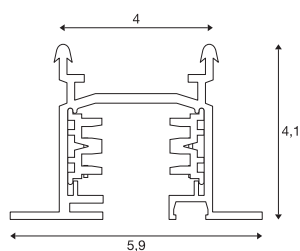

EUTRAC BINARIO A INCASSO TRIFASE

binario alta tensione, bianco, 3 m

Binario in alluminio del sistema a binario trifase a incasso ad alta tensione EUTRAC. La versione a incasso di questo sistema è disponibile in più lunghezze. Con la particolare struttura del binario è possibile posizionare elementi a plafone trasversali rispetto al binario. Sulla guida è indicato il carico massimo. Come alternativa è anche disponibile una versione a plafone. Si noti che la tonalità bianca a partire dal 1° aprile 2018 passerà da RAL 9010 a RAL 9016 (bianco traffico). Ulteriori informazioni sono riportate nelle informazioni sul prodotto dell'area Servizio / Download.

DATI TECNICI

Articolo	1001532
Codice IP	IP 20
Montaggio	Incasso
Dettagli di montaggio	Soffitto
Tensione nominale	220-240V ~50/60Hz V
Classe isolamento	I
Colore	bianco
Lunghezza	300 cm
Larghezza	5.9 cm
Altezza	4.1 cm
Peso netto	3.328 kg
Peso lordo	4.931 kg
BIG WHITE pagina	439