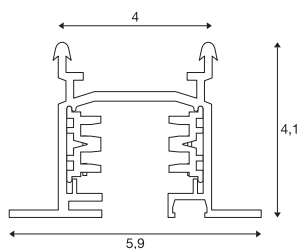

## EUTRAC 3-tenning uten-påliggende SKINNE

230V-skinne, hvit, 3 m

Skinne av aluminium til EUTRAC 3-tenning 230V skinne-system (innfelt). Den innfelte varianten av dette systemet finnes i flere lengder. Skinnens spesielle konstruksjon gjør det mulig å legge takelementer i vinkel mot skinnen. Angivelser om maksimal belastning finner du i anvisningen. Alternativt finnes det også en utenpåliggende variant. Vær oppmerksom på at hvitfargen endrer seg fra RAL 9010 til RAL 9016 (trafikkhvit) fra 01. April 2018. Du finner nærmere informasjon om dette under produktinformasjon på området Service" / Nedlastinger.

### TEKNISKE DATA

Art.nr.	1001532
EL nummer	3221871
IP-kode	IP 20
Montering	Innfelt montering
Montering detaljer	Tak
Merkespenning	220-240V ~50/60Hz V
Kapslingsgrad	I
Farge	hvit
Lengde	300 cm
Bredde	5.9 cm
Høyde	4.1 cm
Nettvekt	3.328 kg
Bruttvekt	4.931 kg
BIG WHITE side	541