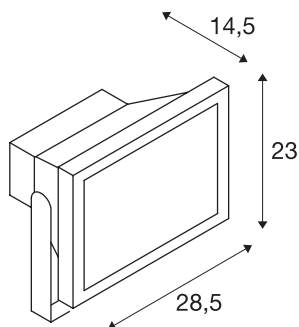

## LED Outdoor BEAM

stříbrošedá, 50W, bílá, 100°, IP65

Výkonný reflektor OUTDOOR BEAM k osvětlení ploch a míst. Díky sklopnému montážnímu držáku i kryty IP65 je reflektor vhodný k venkovní montáži na stěnu, strop a podlahu. Reflektor v teplé a neutrální bílé se připojí přímo k síťovému napětí 230 V pomocí vestaveného ovladače i přívodního vedení včetně síťového konektoru. volitelné nástěnné rameno zjednoduší montáž na stěnu. Toto svítidlo obsahuje vestavěné žárovky LED. Žárovky ve svítidle nemohou být vyměněny.

## TECHNICKÁ DATA

Č. výrobku	1001637
Otočné nebo výkyvné	výkyvné
Kód IP	IP 65
Třída rázové pevnosti	IK 04
Rázová pevnost	0.5 Joule
Montáž	Nástavba
Podrobnosti montáže	Strop, Podlaha, Stěna
Primární jmenovité napětí	220-240V ~50/60Hz
Sekundární proud / napětí	640 mA
Třída ochrany	I
Příkon	54 W
Maximální teplota prostředí	40 °C
Lumen	5100 lm
Teplota barvy světla	5700 Kelvin
Úhel záření	100 °
Barva	šedá
CRI	80
Data LXXBXX	L70B50
Životnost	30000 h
Svítilivost	symetrický
Výstup světla	přímé
Délka	28.6 cm

Šířka	15 cm
Výška	23.6 cm
Hmotnost netto	3.71 kg
Celková hmotnost	4.066 kg