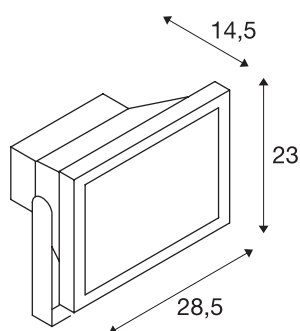

OUTDOOR BEAM 28

projecteur extérieur, gris argent, LED, 54W, 5700K, IP65

Puissant projecteur OUTDOOR BEAM pour l'éclairage de surfaces et de places. Grâce à l'étrier inclinable et à l'indice de protection IP65, le projecteur peut être monté à l'extérieur sur un mur, un plafond ou au sol. Disponible dans les couleurs blanc chaud et blanc neutre, il se raccorde directement sur la tension secteur 230V au moyen de l'alimentation intégrée et du câble avec fiche incluse. Équerre de fixation disponible en option pour un montage mural aisé. Ce luminaire comprend des modules à LED intégrés.

INFORMATIONS TECHNIQUES

Réf.	1001637
Orientable ou inclinable	pivotant
Code IP	IP 65
Classe de résistance aux chocs	IK 04
Résistance aux chocs	0.5 Joule
Montage	En saillie
Détails de montage	Plafond,Sol,Applique
Tension nominale primaire	220-240V ~50/60Hz
Courant / tension secondaire	640 mA
Classe de protection	I
Puissance en watts	54 W
Température ambiante maximale	40 °C
Lumen	5100 lm
Température de couleur	5700 Kelvin
Angle de rayonnement	100 °
Coloris	gris
IRC	80
Données LXXBXX	L70B50
Durée de vie	30000 h
Répartition de l'intensité lumineuse	symétrique
Sortie lumineuse	direct
Longueur	28.6 cm

Largeur	15 cm
Hauteur	23.6 cm
Poids net	3.71 kg
Poids brut	4.066 kg

Accessoires

234354	Support mural , extérieur, 80 cm, gris argent
234344	Support mural , extérieur, 50 cm, gris argent