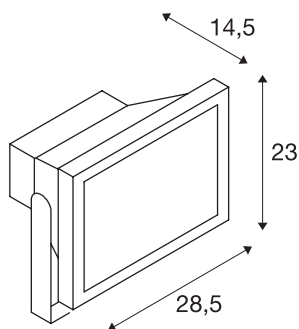

LED Outdoor BEAM

cinzento prateado, 50W, branco, 100°, IP65

Projektor OUTDOOR BEAM potente, para iluminação de superfícies e locais. Adequado para utilização em áreas exteriores em paredes, tetos e chão, devido ao arco de montagem articulável e à classe de proteção IP65. A ligação elétrica do projetor disponível em branco quente e neutral é efetuada diretamente a uma tensão de rede de 230V, através da unidade de controlo incorporada, bem como do cabo de alimentação incl. ficha de tomada. Para uma montagem fácil na parede, existe disponível um braço de parede. Esta luminária contém lâmpadas LED integradas.

DADOS TÉCNICOS

Ref. n.º	1001637
Giratório ou Articulável	giratório
IP Code	IP 65
Classe de resistência ao impacto	IK 04
Resistência ao impacto	0.5 Joule
Montagem	Montagem à superfície
Pormenores da montagem	Teto, Chão, Parede
Tensão nominal primária	220-240V ~50/60Hz
Corrente / Tensão secundária	640 mA
Classe de proteção	I
Potência	54 W
temperatura ambiente máxima	40 °C
Lúmen	5100 lm
Temperatura de cor da luz	5700 Kelvin
Ângulo de feixe	100 °
Cor	cinzentocinzeno
CRI	80
Dados LXXBXX	L70B50
Vida útil	30000 h
Distribuição da intensidade luminosa	simétrico
Saída de luz	direto
Comprimento	28.6 cm

Largura	15 cm
Altura	23.6 cm
Peso líquido	3.71 kg
Peso bruto	4.066 kg

Acessórios

234344	SUPORTE DE PAREDE , para OUTDOOR BEAM e MILOX, prateado, 50 cm
234354	SUPORTE DE PAREDE , para OUTDOOR BEAM e MILOX, prateado, 80 cm