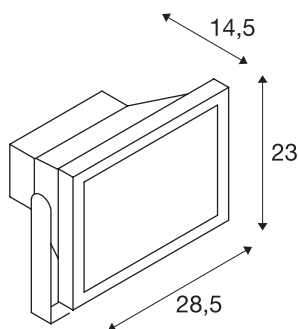

LED zunanja BEAM

srebrno siva, 50W, bela, 100°, IP65

Zmogljiva reflektorska svetilka OUTDOOR BEAM za osvetljevanje površin in prostorov. Reflektorska svetilka ima nameščen nagibni ročaj in spada v zaščitni razred IP65, zato jo lahko zunaj montirate na steno, strop ali tla. Reflektorska svetilka, ki je na voljo s toplo in nevtralnno barvo svetlobe, se s pomočjo gonilnika, napajalnega voda in električnega vtiča priklapi neposredno na omrežje z napetostjo 230 V. Za lažjo montažo na steno lahko uporabite stensko konzolo, ki jo naročite posebej. Ta svetilka vsebuje vgrajene LED žarnice.

TEHNIČNI PODATKI

Št. art.	1001637
Vrtljivo ali nagibno	zasučna
IP koda	IP 65
Kategorija odpornosti proti udarcem	IK 04
Odpornost proti udaru	0.5 Joule
Montaža	Nadgradnja
Podrobnosti montaže	Strop,Dno,Stena
Primarna nazivna napetost	220-240V ~50/60Hz
Sekundarni tok / napetost	640 mA
Zaščitni razred	I
El. moč	54 W
maksimalna temperatura okolja	40 °C
Lumni	5100 lm
Barvna temperatura	5700 Kelvin
Kot sevanja	100 °
Barva	siva
CRI	80
LXXBXX podatki	L70B50
Življenjska doba	30000 h
Razporeditev svetilnosti	simetrična
Svetenje	neposredno
Dolžina	28.6 cm

Širina	15 cm
Višina	23.6 cm
Neto teža	3.71 kg
Bruto teža	4.066 kg

Dodatki

234354	STENSKO DRŽALO , za OUTDOOR BEAM in MILOX, srebrno, 80 cm
234344	STENSKO DRŽALO , za OUTDOOR BEAM in MILOX, srebrno, 50 cm