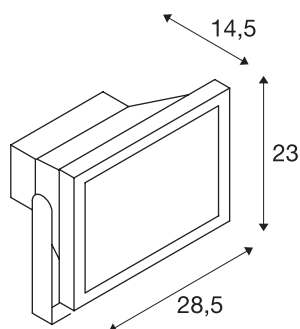

## OUTDOOR BEAM 28

projecteur extérieur, gris argent, LED, 54W, 3000K, IP65

Puissant projecteur OUTDOOR BEAM pour l'éclairage de surfaces et de places. Grâce à l'étrier inclinable et à l'indice de protection IP65, le projecteur peut être monté à l'extérieur sur un mur, un plafond ou au sol. Disponible dans les couleurs blanc chaud et blanc neutre, il se raccorde directement sur la tension secteur 230V au moyen de l'alimentation intégrée et du câble avec fiche incluse. Équerre de fixation disponible en option pour un montage mural aisé. Ce luminaire comprend des modules à LED intégrés.

## INFORMATIONS TECHNIQUES

Réf.	1001638
Orientable ou inclinable	pivotant
Code IP	IP 65
Classe de résistance aux chocs	IK 04
Résistance aux chocs	0.5 Joule
Montage	En saillie
Détails de montage	Plafond,Sol,Applique
Tension nominale primaire	220-240V ~50/60Hz
Courant / tension secondaire	640 mA
Classe de protection	I
Puissance en watts	54 W
Température ambiante maximale	40 °C
Lumen	5100 lm
Température de couleur	3000 Kelvin
Angle de rayonnement	100 °
Coloris	gris
IRC	80
Données LXXBXX	L70B50
Durée de vie	30000 h
Répartition de l'intensité lumineuse	symétrique
Sortie lumineuse	direct
Longueur	28.6 cm

<b>Largeur</b>	15 cm
<b>Hauteur</b>	23.6 cm
<b>Poids net</b>	3.712 kg
<b>Poids brut</b>	4.077 kg