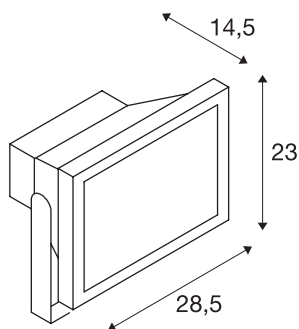

## LED Outdoor BEAM

cinzento prateado, 50W, branco quente, 100°, IP65

Projektor OUTDOOR BEAM potente, para iluminação de superfícies e locais. Adequado para utilização em áreas exteriores em paredes, tetos e chão, devido ao arco de montagem articulável e à classe de proteção IP65. A ligação elétrica do projetor disponível em branco quente e neutral é efetuada diretamente a uma tensão de rede de 230V, através da unidade de controlo incorporada, bem como do cabo de alimentação incl. ficha de tomada. Para uma montagem fácil na parede, existe disponível um braço de parede. Esta luminária contém lâmpadas LED integradas.

## DADOS TÉCNICOS

Ref. n.º	1001638
Giratório ou Articulável	giratório
IP Code	IP 65
Classe de resistência ao impacto	IK 04
Resistência ao impacto	0.5 Joule
Montagem	Montagem à superfície
Pormenores da montagem	Teto, Chão, Parede
Tensão nominal primária	220-240V ~50/60Hz
Corrente / Tensão secundária	640 mA
Classe de proteção	I
Potência	54 W
temperatura ambiente máxima	40 °C
Lúmen	5100 lm
Temperatura de cor da luz	3000 Kelvin
Ângulo de feixe	100 °
Cor	cinzentocinzeno
CRI	80
Dados LXXBXX	L70B50
Vida útil	30000 h
Distribuição da intensidade luminosa	simétrico
Saída de luz	direto
Comprimento	28.6 cm

Largura	15 cm
Altura	23.6 cm
Peso líquido	3.712 kg
Peso bruto	4.077 kg