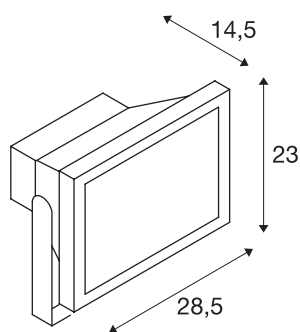

## LED OUTDOOR BEAM

серебристо-серый, 50 Вт, теплый белый, 100°, IP65

Высокомощный УЛИЧНЫЙ светодиодный прожектор для освещения поверхностей и площадок. Благодаря монтажной скобе с регулировкой угла наклона, а также степени защиты IP65 прожектор подходит для настенного, потолочного или напольного монтажа вне помещений. Прямое подключение прожектора с теплым белым или нейтральным белым цветом свечения к сети 230 В осуществляется с помощью установленного драйвера, а также питающего провода. Для удобства монтажа на стене дополнительно доступен настенный кронштейн. Этот светильник оснащен встроенными светодиодными лампами.

## Технические характеристики

Тов. №	1001638
С регулировкой наклона и поворота	С регулировкой наклона
IP Code	IP 65
Класс ударопрочности	IK 04
Ударопрочность	0.5 Joule
Сборка	Накладной
Детали сборки	Потолок,Пол,Стена
Номинальное первичное напряжение	220-240V ~50/60Hz
Вторичный ток / напряжение	640 mA
Класс защиты	I
Мощность	54 W
Максимальная температура окружающей среды	40 °C
Световой поток	5100 lm
Цветовая температура	3000 Kelvin
Половинный угол	100 °
Цвет	серый
CRI	80
LXXVXX Данные	L70B50
Срок службы	30000 h
Распределение силы света	симметричный
Световое отверстие	прямой

Длина	28.6 cm
Ширина	15 cm
Высота	23.6 cm
Вес нетто	3.712 kg
вес брутто	4.077 kg