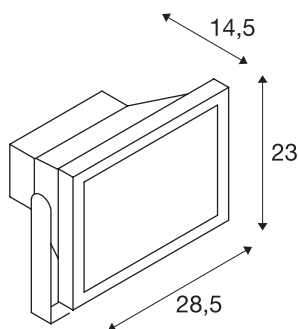

## LED zunanja BEAM

srebrno siva, 50W, topla bela, 100°, IP65

Zmogljiva reflektorska svetilka OUTDOOR BEAM za osvetljevanje površin in prostorov. Reflektorska svetilka ima nameščen nagibni ročaj in spada v zaščitni razred IP65, zato jo lahko zunaj montirate na steno, strop ali tla. Reflektorska svetilka, ki je na voljo s toplo in nevtralnno barvo svetlobe, se s pomočjo gonilnika, napajalnega voda in električnega vtiča priklapi neposredno na omrežje z napetostjo 230 V. Za lažjo montažo na steno lahko uporabite stensko konzolo, ki jo naročite posebej. Ta svetilka vsebuje vgrajene LED žarnice.

## TEHNIČNI PODATKI

Št. art.	1001638
Vrtljivo ali nagibno	zasučna
IP koda	IP 65
Kategorija odpornosti proti udarcem	IK 04
Odpornost proti udaru	0.5 Joule
Montaža	Nadgradnja
Podrobnosti montaže	Strop,Dno,Stena
Primarna nazivna napetost	220-240V ~50/60Hz
Sekundarni tok / napetost	640 mA
Zaščitni razred	I
El. moč	54 W
maksimalna temperatura okolja	40 °C
Lumni	5100 lm
Barvna temperatura	3000 Kelvin
Kot sevanja	100 °
Barva	siva
CRI	80
LXXBXX podatki	L70B50
Življenjska doba	30000 h
Razporeditev svetilnosti	simetrična
Svetenje	neposredno
Dolžina	28.6 cm

Širina	15 cm
Višina	23.6 cm
Neto teža	3.712 kg
Bruto teža	4.077 kg