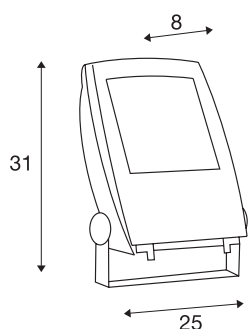

FLOOD LIGHT 25

schwarz matt, 30W, warmweiss, 100°

Leistungsstarker FLOOD LIGHT Strahler zur Beleuchtung von Flächen und Plätzen. Durch den schwenkbaren Montagebügel sowie die Schutzart IP65 ist der Strahler für die Außenmontage an Wand, Decke und Boden geeignet. Der elektrische Anschluss des in warm- und neutralweiß verfügbaren Strahlers erfolgt durch den verbauten Treiber sowie der Zuleitung inkl. Netzstecker direkt an 230V Netzspannung. Zur einfachen Bodenmontage ist optional ein Erdspieß erhältlich. Diese Leuchte enthält eingebaute LED-Lampen.

TECHNISCHE DATEN

Art. Nr.	1001643
Dreh- oder Schwenkbar	tiltable
IP Code	IP 65
Schlagfestigkeitsklasse	IK 04
Schlagfestigkeit	0.5 Joule
Montage	Aufbau
Montagedetails	Decke, Boden, Wand
Primäre Nennspannung	220-240V ~50/60Hz
Sekundär Strom / Spannung	760 mA
Schutzklasse	I
Wattage	32 W
maximale Umgebungstemperatur	40 °C
Lumen	2200 lm
Lichtfarbtemperatur	3000 Kelvin
Abstrahlwinkel	90 °
Farbe	schwarz
CRI	80
LXXBXX Daten	L70B50
Lebensdauer	30000 h
Lichtstärkeverteilung	symmetrisch
Lichtaustritt	direkt
Länge	25 cm

Breite	8 cm
Höhe	32 cm
Nettogewicht	2.692 kg
Bruttogewicht	2.984 kg

Zubehör

234340	Wandhalter , für Outdoor Beam und MILOX Strahler, schwarz, 50cm
234350	WANDHALTER , für SPOODI 15/20/31, schwarz, 80 cm
900011	KUNSTSTOFFERD-SPIESS , schwarz, Länge 17,5cm