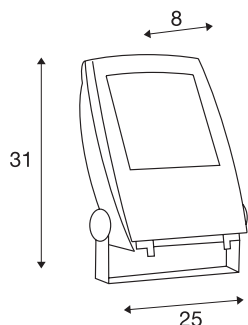

## LED FLOOD LIGHT

matt sort, 30W, varmhvitt, 100°

FLOOD LIGHT er en effektiv lyskaster til belysning av flater og plasser. Monteringsbøylen er vippebar. Med kapslingsklasse IP65 er lyskasteren egnet til utendørs montering på vegg, gulv og i tak. Lyskasteren fås med varm- og nøytralhvitt lys. Med integrert driver samt ledning og nettstøpsel er det bare å koble den direkte til 230 V nettspenning. Alternativt kan armaturet enkelt monteres med jordspyd (ekstrautstyr). Denne armaturet inneholder integrerte LED-lyskilder.

### TEKNISKE DATA

Art.nr.	1001643
Drei- og svingbar	svingbar
IP-kode	IP 65
Slagfasthetsklasse	IK 04
Slagfasthet	0.5 Joule
Montering	Utenpåliggende montering
Montering detaljer	Tak,Gulv,Vegg
Primær merkespenning	220-240V ~50/60Hz
Sekundær strøm / spenning	760 mA
Kapslingsgrad	I
Systemeffekt	32 W
Maksimal omgivelsestemperatur	40 °C
Lysytelse	2200 lm
Lysfargetemperatur	3000 Kelvin
Spredningsvinkel	90 °
Farge	svart
CRI	80
LXXBXX-data	L70B50
Levetid	30000 h
Lysstyrkefordeling	symmetrisk
Lysåpning	direkte
Lengde	25 cm

Bredde	8 cm
Høyde	32 cm
Nettvekt	2.692 kg
Bruttvekt	2.984 kg