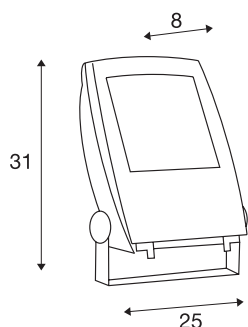

LED FLOOD LIGHT

matzwart, 30W, warm wit, 100°

Sterke FLOOD LIGHT spot om oppervlakken en terreinen te verlichten. Dankzij de richtbare montagebeugel en beschermklasse IP65 is de spot geschikt om buiten te monteren aan de wand en het plafond en op de grond. Met behulp van de ingebouwde driver en de toevoering met netstekker wordt de in warm en neutraal wit verkrijgbare spot rechtstreeks aangesloten op 230V netspanning. Voor een eenvoudige montage in de grond is een grondpin verkrijgbaar. Dit armatuur bevat ingebouwde LED-lampen.

TECHNISCHE GEGEVENS

Art.nr.	1001643
Draai- of zwenkbaar	kantelbaar
IP-code	IP 65
Schokbestendigheidsklasse	IK 04
Schokbestendigheid	0.5 Joule
Montage	opbouw
Montagebeschrijving	plafond,grond,wand
Primaire nominale spanning	220-240V ~50/60Hz
Secundaire stroom/spanning	760 mA
Beschermingsklasse	I
Wattage	32 W
maximale omgevingstemperatuur	40 °C
Lumen	2200 lm
Lichtkleurtemperatuur	3000 Kelvin
Stralingshoek	90 °
Kleur	zwart
CRI	80
LXXBXX-gegevens	L70B50
Levensduur	30000 h
Lichtsterkteverdeling	symmetrisch
Lichtuitlaat	direct
Lengte	25 cm

Breedte	8 cm
Hoogte	32 cm
Nettogewicht	2.692 kg
Brutogewicht	2.984 kg

Toebehoren

234340	Wandhouder voor , Outdoor Beam en MILOX spot, zwart, 50 cm
234350	WANDARM , voor SPOODI 15/20/31, zwart, 80 cm
900011	KUNSTSTOF GROND-PIN , zwart, lengte 17,5 cm