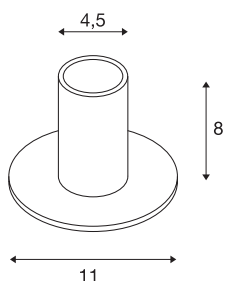

FITU

Indoor Tischleuchte, schwarz, E27, max. 10W

Die FITU Tischleuchte aus unserem MIX & MATCH System ist in verschiedenen Farben erhältlich. Die Produktfamilie FITU besticht durch vielfältige Anwendungsmöglichkeiten. Durch den verbauten E27 Sockel ist die Leuchte für LED- und Energiesparleuchtmittel geeignet. Der elektrische Anschluss erfolgt direkt an 230V Netzspannung.

TECHNISCHE DATEN

Art. Nr.	1001676
Anzahl Fassungen	1
IP Code	IP 20
Schlagfestigkeitsklasse	IK 03
Schlagfestigkeit	0.35 Joule
Montage	Mobil
Primäre Nennspannung	220-240V ~50/60Hz
Schutzklasse	II
Wattage	10 W
maximale Umgebungstemperatur	30 °C
Farbe	schwarz
Lichtaustritt	diffus
Höhe	8 cm
Durchmesser	11 cm
Nettogewicht	0.324 kg
Bruttogewicht	0.452 kg

Leuchtmittlempfehlung

1005305	A60 E27 Mirrorhead , LED Leuchtmittel chrom 7,5W 2700K CRI90 180°
1005265	ST64 E27 , LED Leucht- mittel gold 7,5W 2500K CRI90 320°
1005303	A60 E27 , LED Leuchtmit- tel transparent 7,5W 2700K CRI90 320°