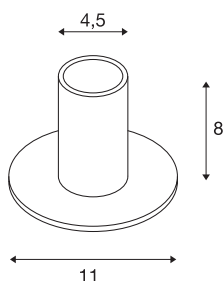

FITU TL

lampe de table indoor, noire, E27, max. 10 W

La lampe de table FITU de notre système MIX & MATCH est disponible en différentes couleurs. La famille de produits FITU convainc par son usage polyvalent. Grâce à la douille E27 incorporée, la lampe convient pour les ampoules à LED et économiques. Peut directement être branché sur le réseau 230 V.

INFORMATIONS TECHNIQUES

N° art.	1001676
Nombre de douilles	1
Code IP	IP 20
Classe de résistance aux chocs	IK 03
Résistance au choc	0.35 Joule
Montage	Mobile
Tension nominale primaire	220-240V ~50/60Hz
Indice de protection	II
Wattage	10 W
Température ambiante max.	30 °C
Coloris	noir
Faisceau lumineux	diffus
Hauteur	8 cm
Diamètre	11 cm
Poids net	0.324 kg
Poids brut	0.452 kg

Ampoules Recommandés

1005305	A60 E27 Mirrorhead , ampoule LED chromée 7,5 W 2700 K IRC 90 180°
1005265	ST64 E27 , ampoule LED or 7,5 W 2500 K IRC 90 320°
1005303	A60 E27 , ampoule LED transparente 7,5 W 2700 K IRC 90 320°