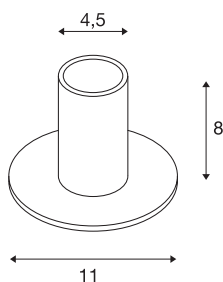

FITU

lampe à poser intérieure, noir, E27, 10W max

La lampe de bureau FITU issue de notre système MIX & MATCH est disponible en plusieurs coloris. La gamme FITU séduit par ses nombreuses possibilités d'utilisation. La douille E27 intégrée au luminaire permet de l'utiliser avec des sources LED et à économie d'énergie. Le raccordement électrique se fait directement sur la tension secteur 230V.

INFORMATIONS TECHNIQUES

Réf.	1001676
Nombre de douilles	1
Code IP	IP 20
Classe de résistance aux chocs	IK 03
Résistance aux chocs	0.35 Joule
Montage	Mobile
Tension nominale primaire	220-240V ~50/60Hz
Classe de protection	II
Puissance en watts	10 W
Température ambiante maximale	30 °C
Coloris	noir
Sortie lumineuse	diffus
Hauteur	8 cm
Diamètre	11 cm
Poids net	0.324 kg
Poids brut	0.452 kg

Source Préconisée

1005305	A60 E27 tête miroir , ampoule LED, chrome, 7,5 W, 2700 K, IRC90, 180°
1005265	ST64 E27 , ampoule LED, doré, 7,5 W, 2500 K, IRC90, 320°
1005303	A60 E27 , ampoule LED, transparent, 7,5 W, 2700 K, IRC90, 320°