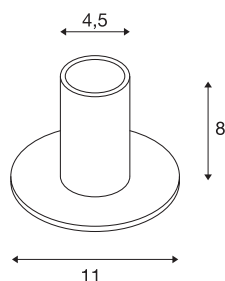

## FITU TL

indoor tafellamp, zwart, E27, max. 10W

De FITU tafellamp van ons MIX & MATCH systeem is verkrijgbaar in verschillende kleuren. De productserie FITU valt op door de talrijke gebruiksmogelijkheden. Door de ingebouwde E27 fitting is de lamp geschikt voor LED en energiespaarlampen. Het armatuur wordt rechtstreeks aangesloten op 230V netspanning.

## TECHNISCHE GEGEVENS

Art.nr.	1001676
Aantal fittingen	1
IP-code	IP 20
Schokbestendigheidsklasse	IK 03
Schokbestendigheid	0.35 Joule
Montage	mobiel
Primaire nominale spanning	220-240V ~50/60Hz
Beschermingsklasse	II
Wattage	10 W
maximale omgevingstemperatuur	30 °C
Kleur	zwart
Lichtuitlaat	diffuus
Hoogte	8 cm
Diameter	11 cm
Nettogewicht	0.324 kg
Brutogewicht	0.452 kg

## Aanbevolen Lichtbron

1005305	A60 E27 Mirrorhead , led armatuur chroom 7,5W 2700K CRI90 180°
1005265	ST64 E27 , led armatuur goud 7,5W 2500K CRI90 320°
1005303	A60 E27 , led armatuur doorschijnend 7,5W 2700K CRI90 320°