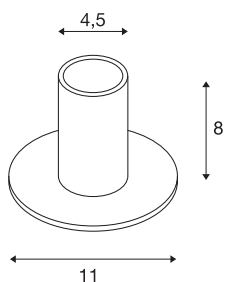

## Технические характеристики

Тов. №	1001676
Количество патронов	1
IP Code	IP 20
Класс ударопрочности	IK 03
Ударопрочность	0.35 Joule
Сборка	Мобильный
Номинальное первичное напряжение	220-240V ~50/60Hz
Класс защиты	II
Мощность	10 W
Максимальная температура окружающей среды	30 °C
Цвет	черный
Световое отверстие	рассеянный
Высота	8 cm
Диаметр	11 cm
Вес нетто	0.324 kg
вес брутто	0.452 kg