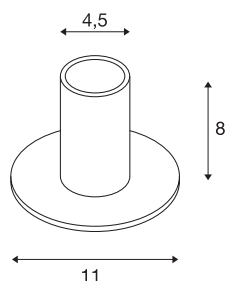

FITU TL

notranja namizna svetilka, črna, E27, maks. 10W

Namizna svetilka FITU iz našega sistema MIX & MATCH je na voljo v različnih barvah. Linija izdelkov FITU ima raznolike možnosti uporabe. Svetilka se uporablja z žarnicami z okovom E27. Primerna je za LED in energijsko varčne žarnice. Svetilka se priključi neposredno na omrežje z napetostjo 230 V.

TEHNIČNI PODATKI

Št. art.	1001676
Število okovov	1
IP koda	IP 20
Kategorija odpornosti proti udarcem	IK 03
Odpornost proti udaru	0.35 Joule
Montaža	Mobilno
Primarna nazivna napetost	220-240V ~50/60Hz
Zaščitni razred	II
El. moč	10 W
maksimalna temperatura okolja	30 °C
Barva	črna
Svetenje	razpršeno
Višina	8 cm
Premer	11 cm
Neto teža	0.324 kg
Bruto teža	0.452 kg

Priporočilo za žarnico

1005305	A60 E27 Mirrorhead , LED-svetilo, krom 7,5 W 2700 K CRI90 180°
1005265	ST64 E27 , LED-svetilo, zlata, 7,5 W 2500 K CRI-90 320°
1005303	A60 E27 , LED-svetilo, transparentno 7,5 W 2700 K CRI90 320°