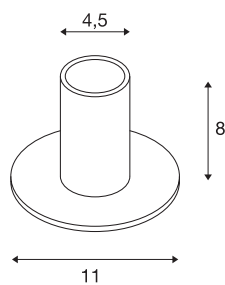

FITU TL

Luminaria de sobremesa para interior, blanco, E27, máx. 10W

La luminaria de mesa FITU de nuestro sistema MIX & MATCH está disponible en varios colores. La línea de productos FITU destaca por sus numerosas posibilidades de uso. Gracias al casquillo E27 incorporado, la luminaria es compatible con bombillas LED y bombillas de bajo consumo. La conexión eléctrica se realiza directamente a una tensión eléctrica de 230 V.

Datos técnicos

Art. N.º	1001677
Número de casquillos	1
Código IP	IP 20
Clase de resistencia al impacto	IK 03
Resistencia al impacto	0.35 Joule
Montaje	Móvil
Voltaje nominal primario	220-240V ~50/60Hz
Clase de protección	II
Potencia	10 W
Temperatura ambiente máxima	30 °C
Color	blanco
Salida de la luz	difuso
Altura	8 cm
Diámetro	11 cm
Peso neto	0.323 kg
Peso bruto	0.458 kg

Bombilla recomendada

1005265	ST64 E27 , bombilla led oro 7,5 W 2500 K CRI90 320°
1005303	A60 E27 , bombilla led transparente 7,5 W 2700 - K CRI90 320°
1005305	A60 E27 Mirrorhead , bombilla led cromo 7,5 - W 2700 K CRI90 180°
1005306	G125 E27 Mirrorhead , bombilla led cromo 7,5 - W 2700 K CRI90 180°